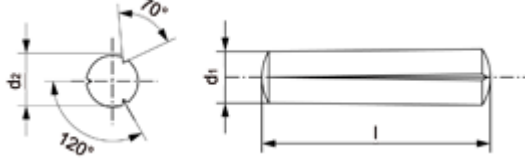

## Konik Yivli Pimler

<i>Standart</i>	ISO 8744
<i>Malzeme</i>	Kesme Çelik (1,0718) Paslanmaz Çelik (1,4305)
<i>Tolerans</i>	Kesme Çelik (1,0718) Paslanmaz Çelik (1,4305)